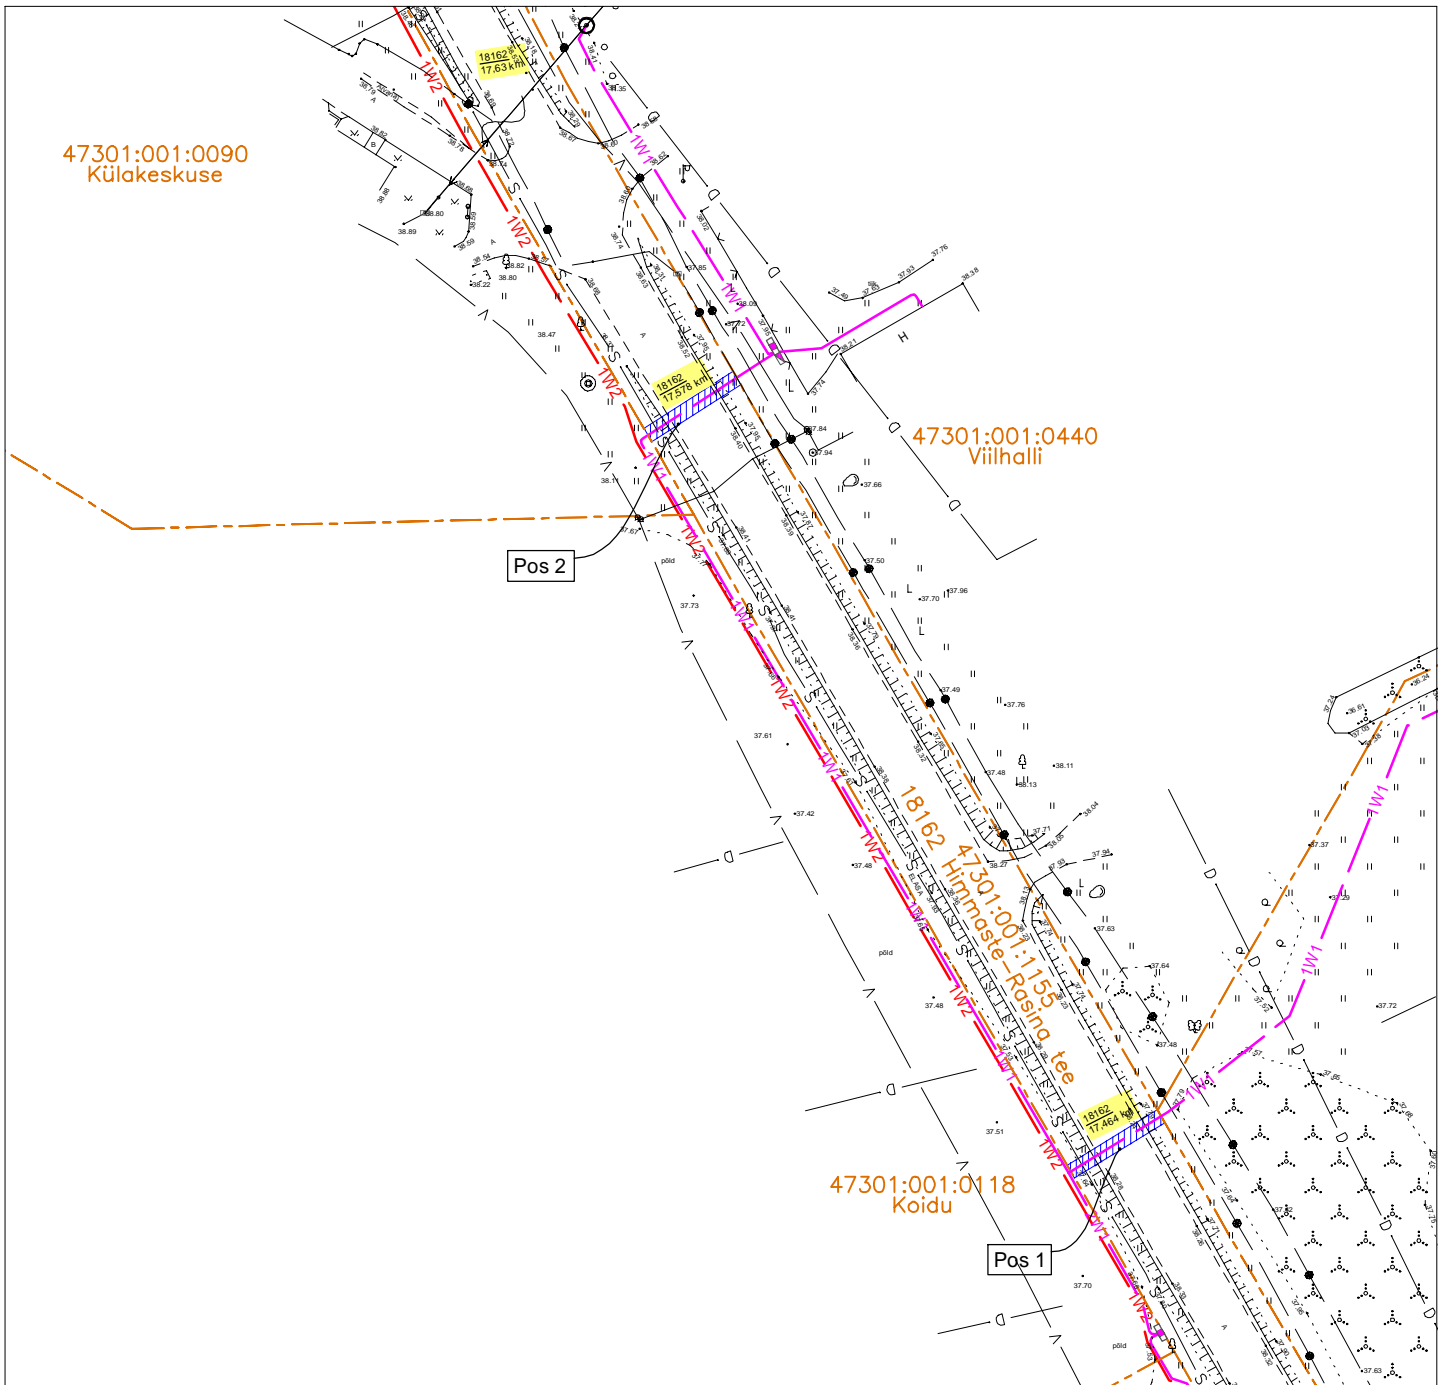

# Isikliku kasutusõiguse seadmise plaan

IKÕ seadmise ala Pos nr (plaanil)	Kinnistu registriosa nr	Katastriüksuse tunnus, nimi ja sihtotstarve	Asukoht riigitee (nr ja nimi) suhtes (lõigu algus ja lõpp km)	IKÕ seadmise ala pindala ruutmeetrites m <sup>2</sup>
Pos 1	12111550	47301:001:1155 18162 Himmaste-Rasina tee transpordimaa	18162 Himmaste-Rasina tee; ristumine 17,464 km	28
Pos 2	12111550	47301:001:1155 18162 Himmaste-Rasina tee transpordimaa	18162 Himmaste-Rasina tee; ristumine 17,578 km	28

IKÕ seadmise ala

Katastriüksuste piirid

Projekteeritud 0,4 kV maakaabel

Projekteeritud 10 kV maakaabel

M 1:1000

Projekti nr: IP6065  
Projekteerija: A. Mee  
Tel. 511 9005